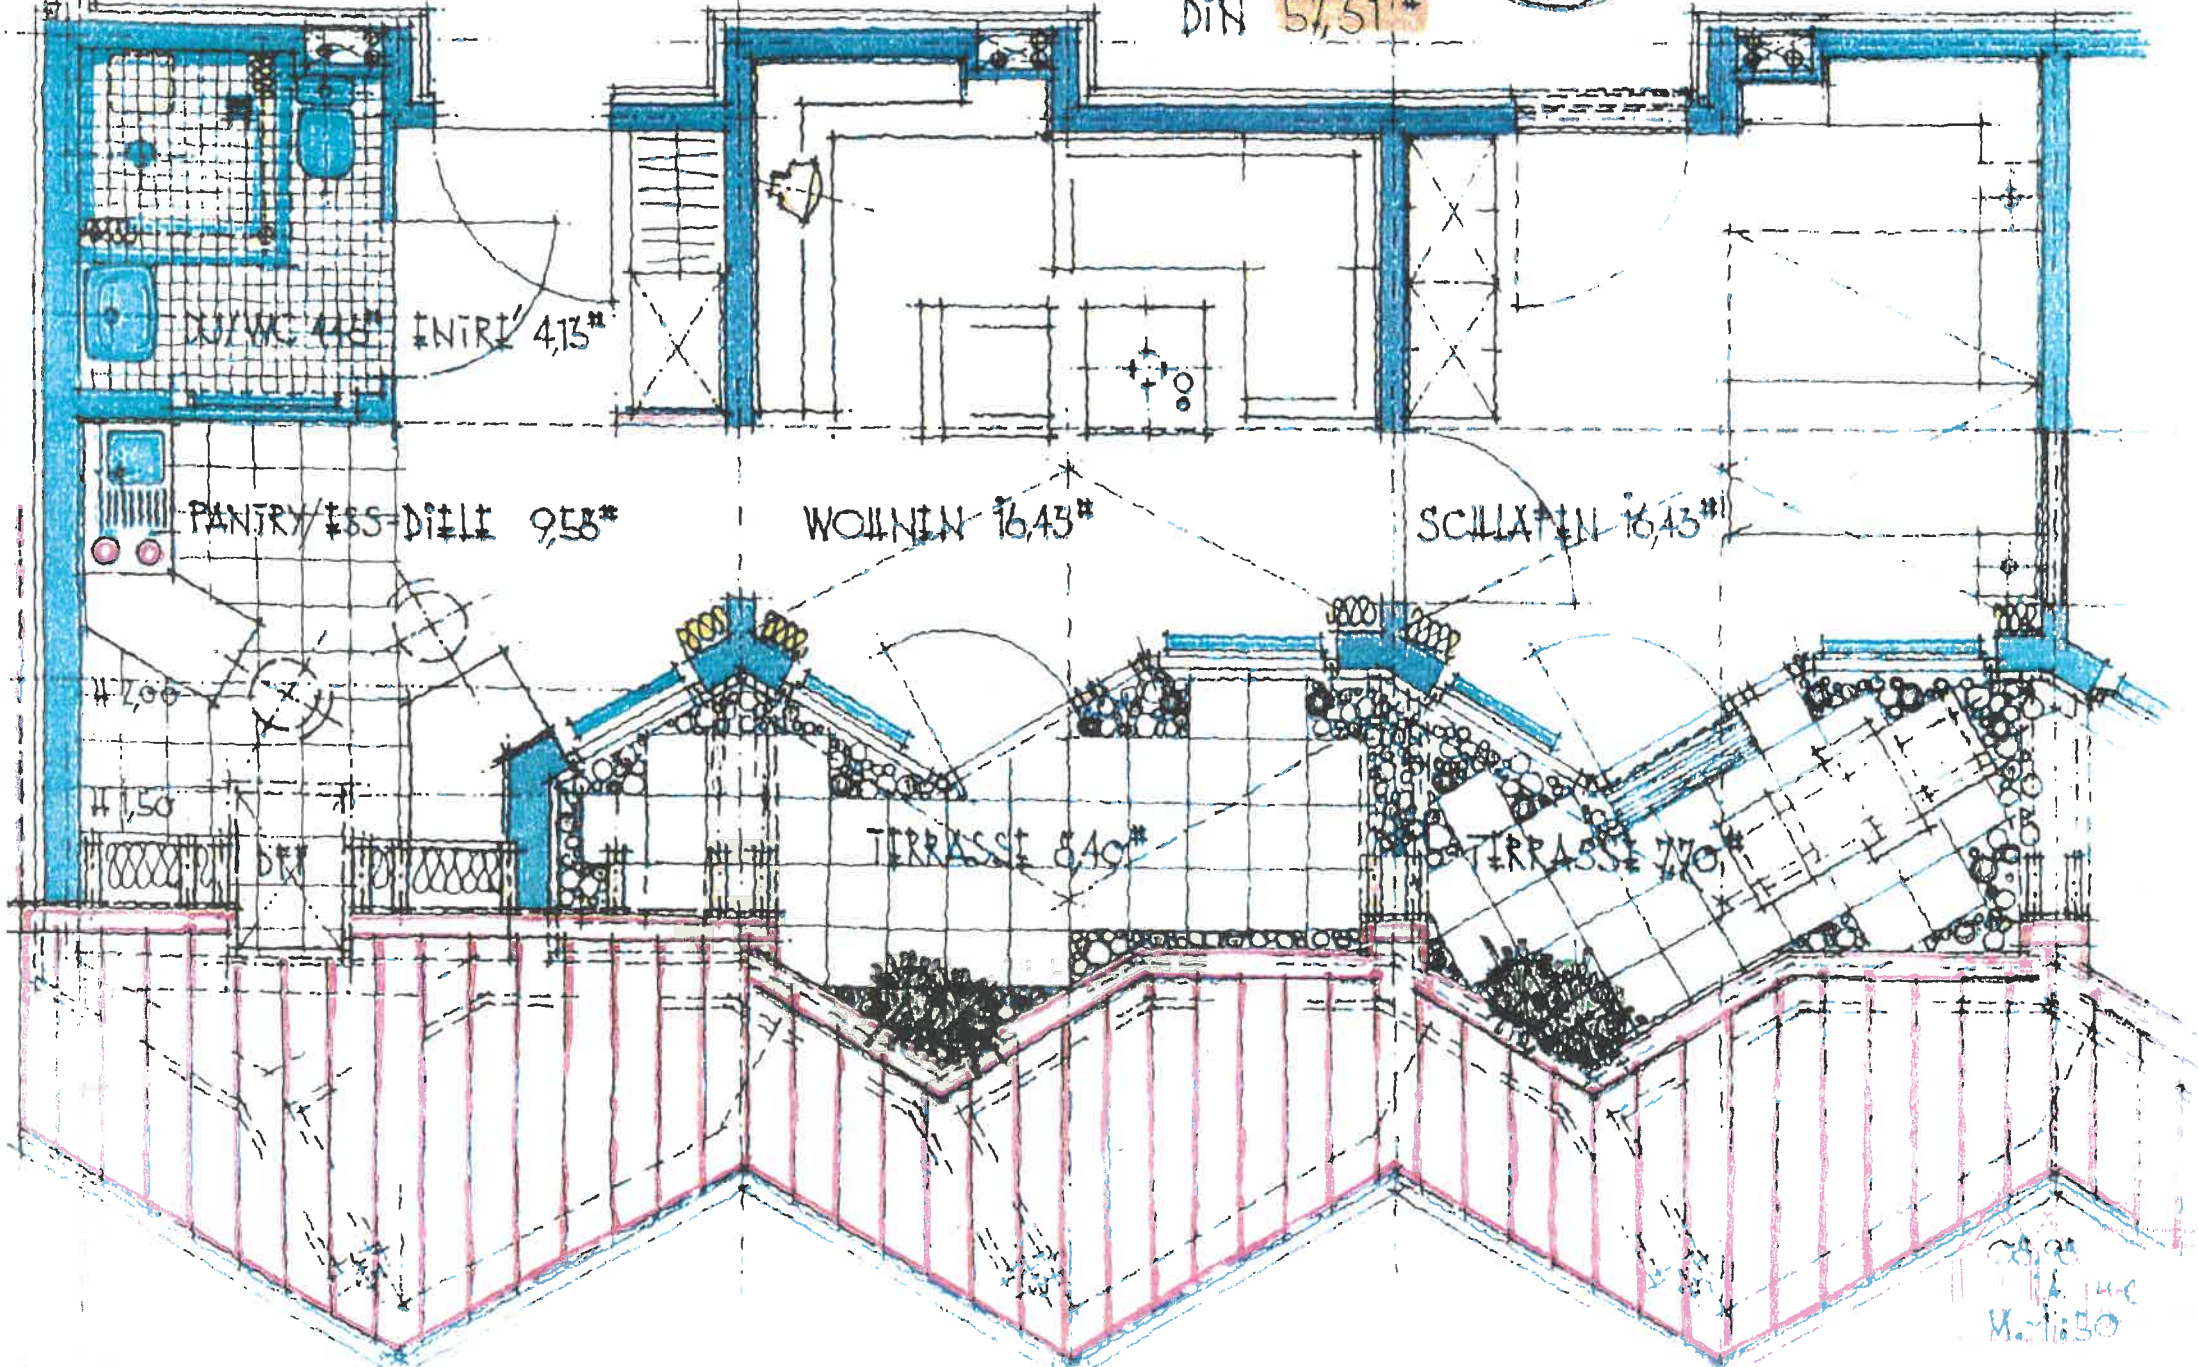

ZENTRALFLUR

APPARTIMENT - SONDER-TYP 3A  
DIN 57,31<sup>m<sup>2</sup></sup>

*Belvedere 3x*

08/02  
M. 1:50